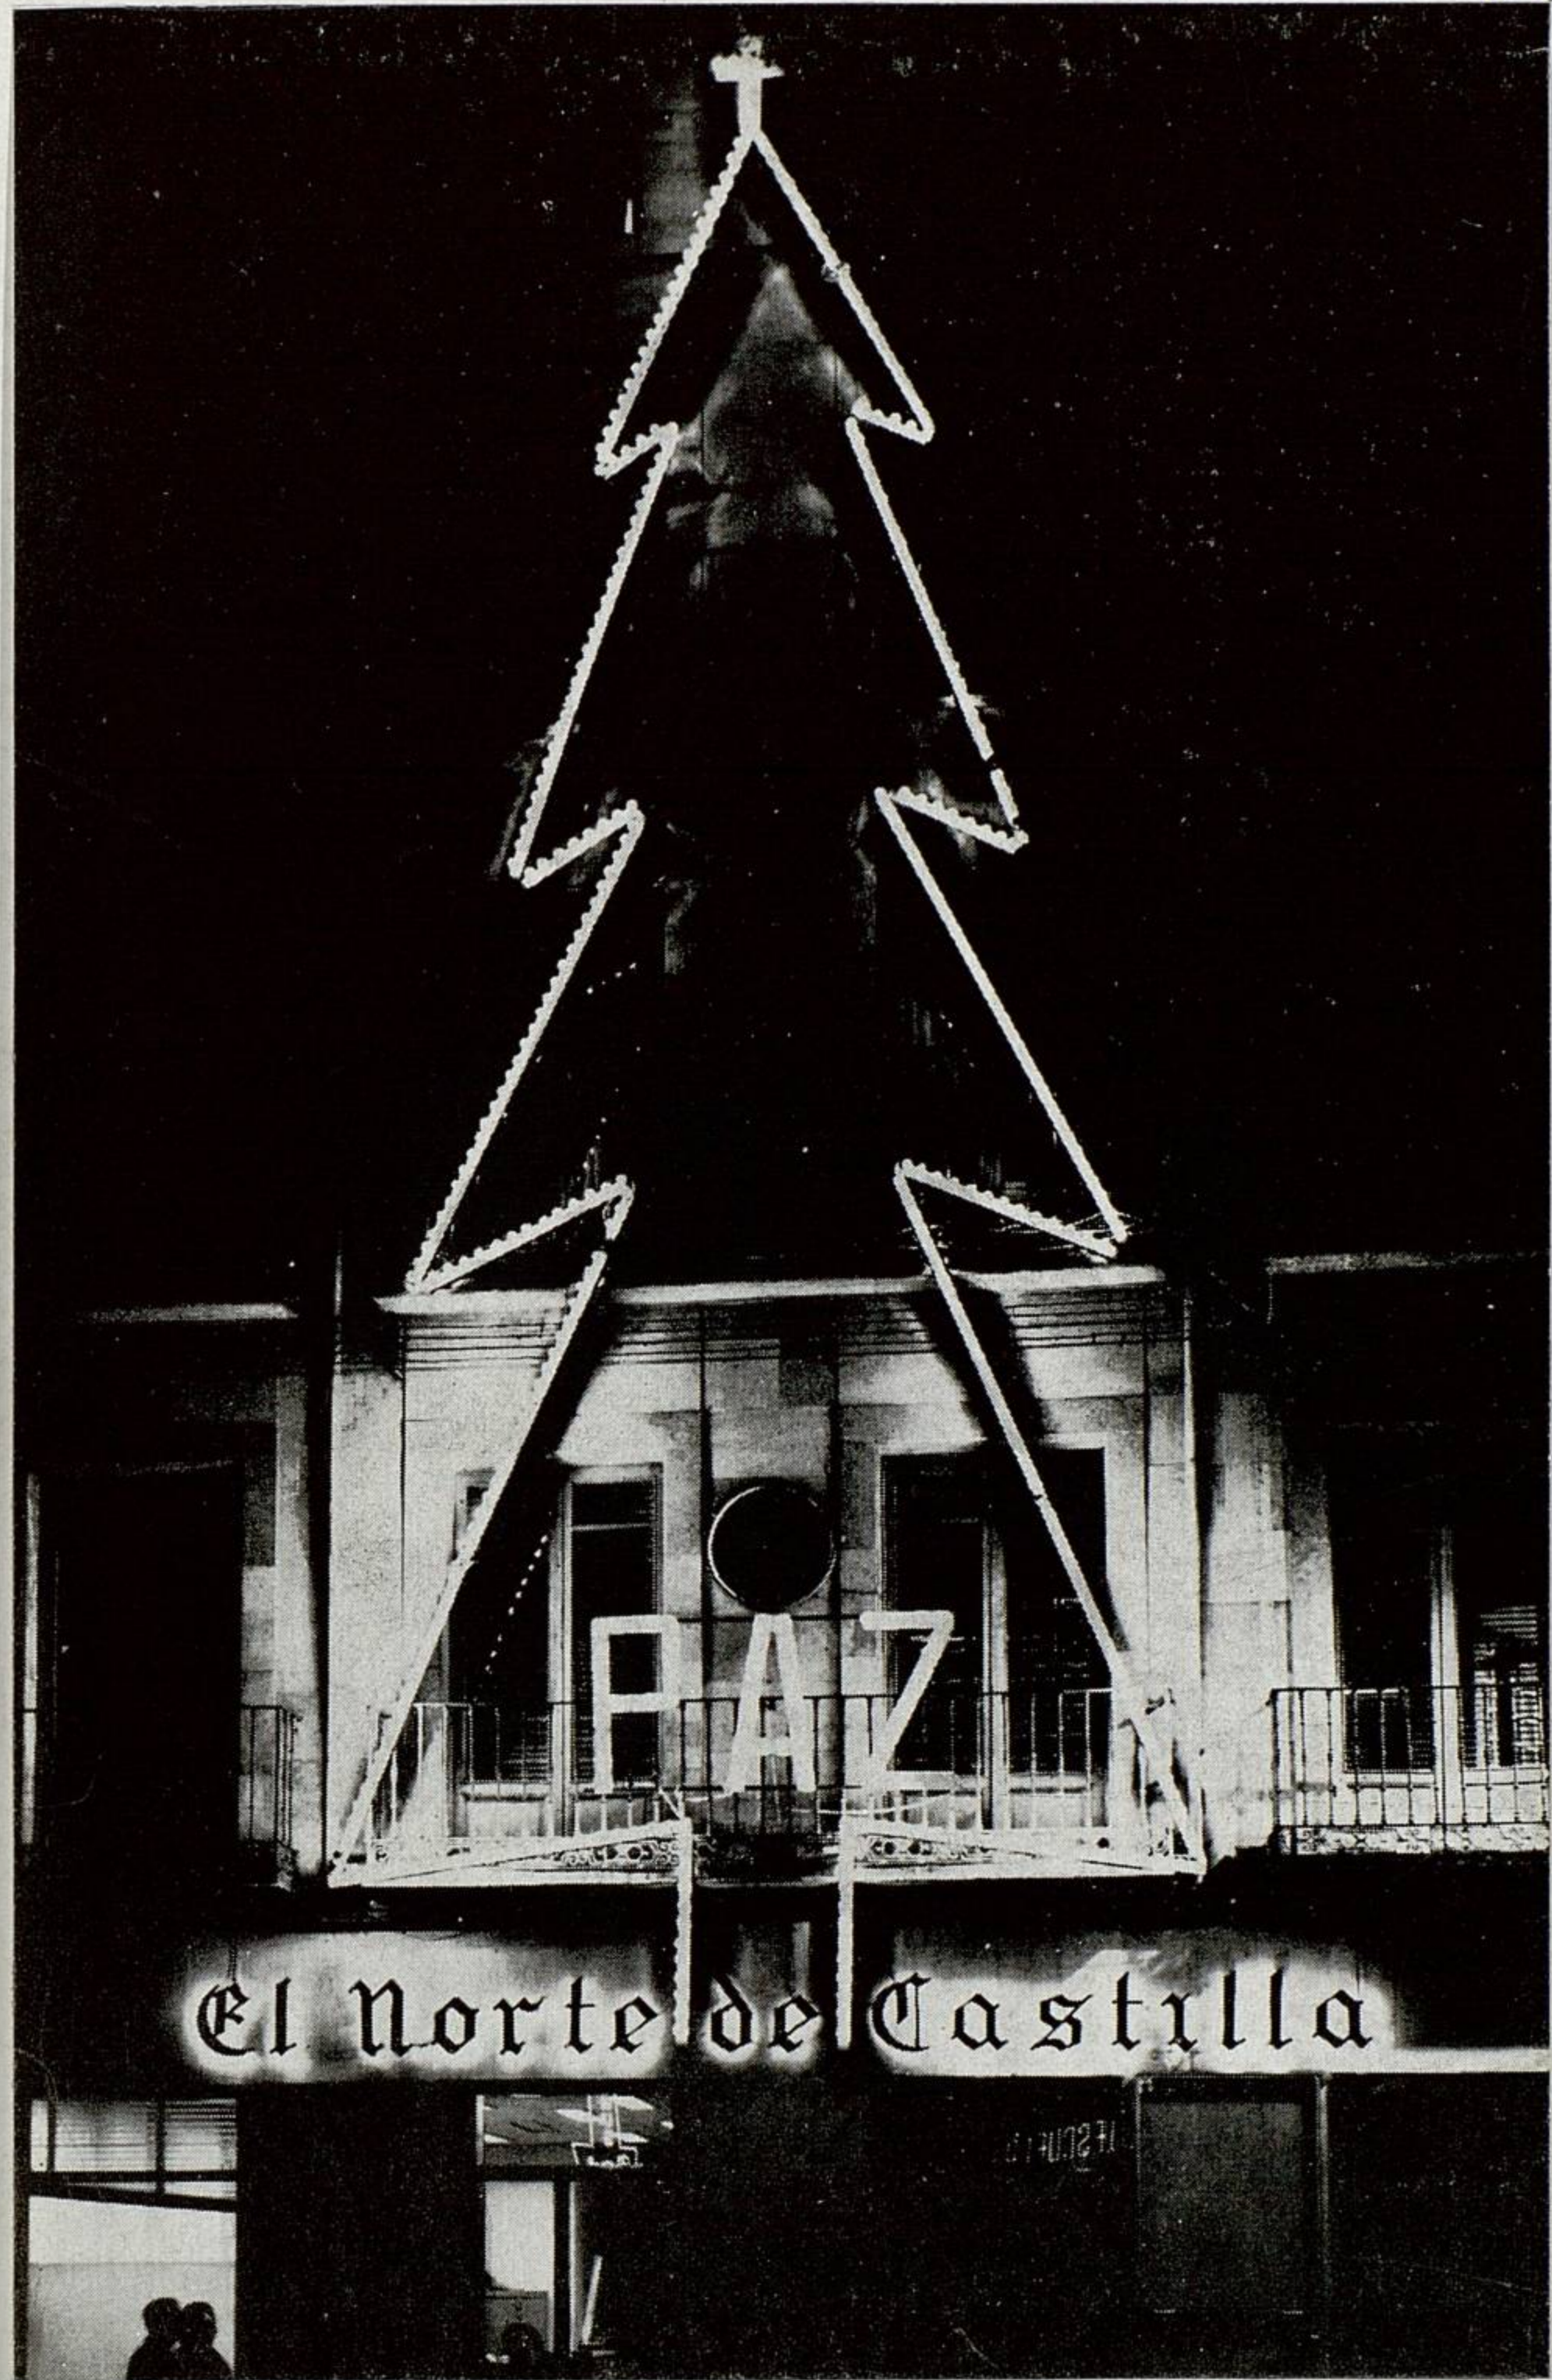

11'5

(26)

~~11'5 x 18'5~~

93%

No
↓

FUNDACIÓN MIGUEL DELIBES
Miguel Delibes

Fachada de "El Norte" du-
rante la Navidad.

26

11'5 X 18'5