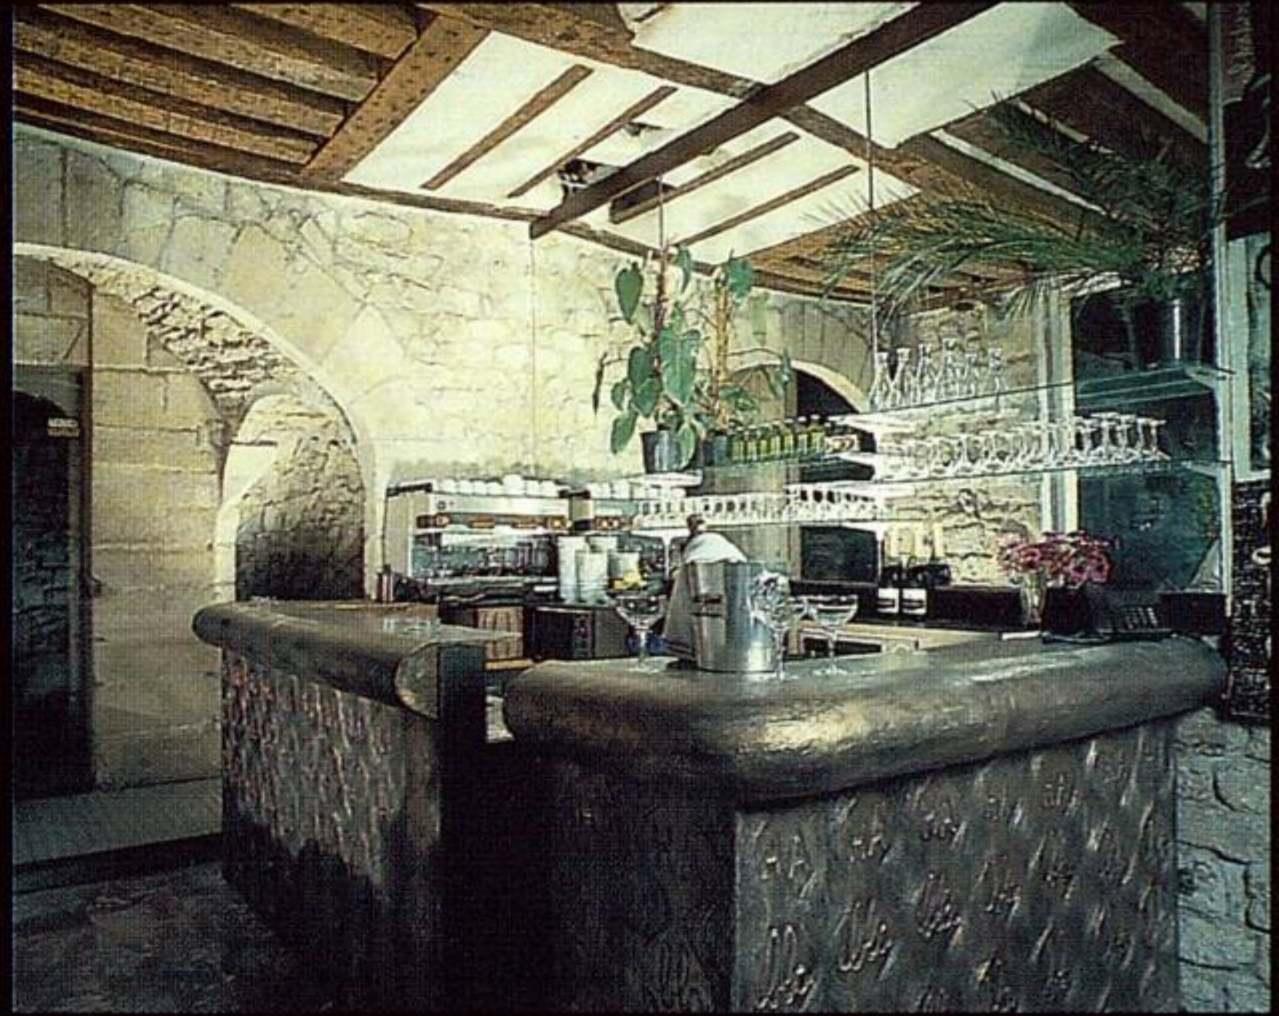

GALERIE DE NESLE

8, rue de Nesle 75006 Paris

EXPO : 43 25 25 41
SALON : 43 29 45 88
RECEPTION : 43 25 25 41
THEATRE : 46 34 61 04
RESTAURANT : 40 51 02 25
FAX : 43 25 00 00

DANS UN SITE DU XVII^e

ACCES :

- Méro : Pont-Neuf
Odéon
- Bus : 24 - 25 - 58 - 70
- RER : Saint-Michel
Les Halles
- Parkings : Ecole de médecine
Rue Mazarine
Place Dauphine