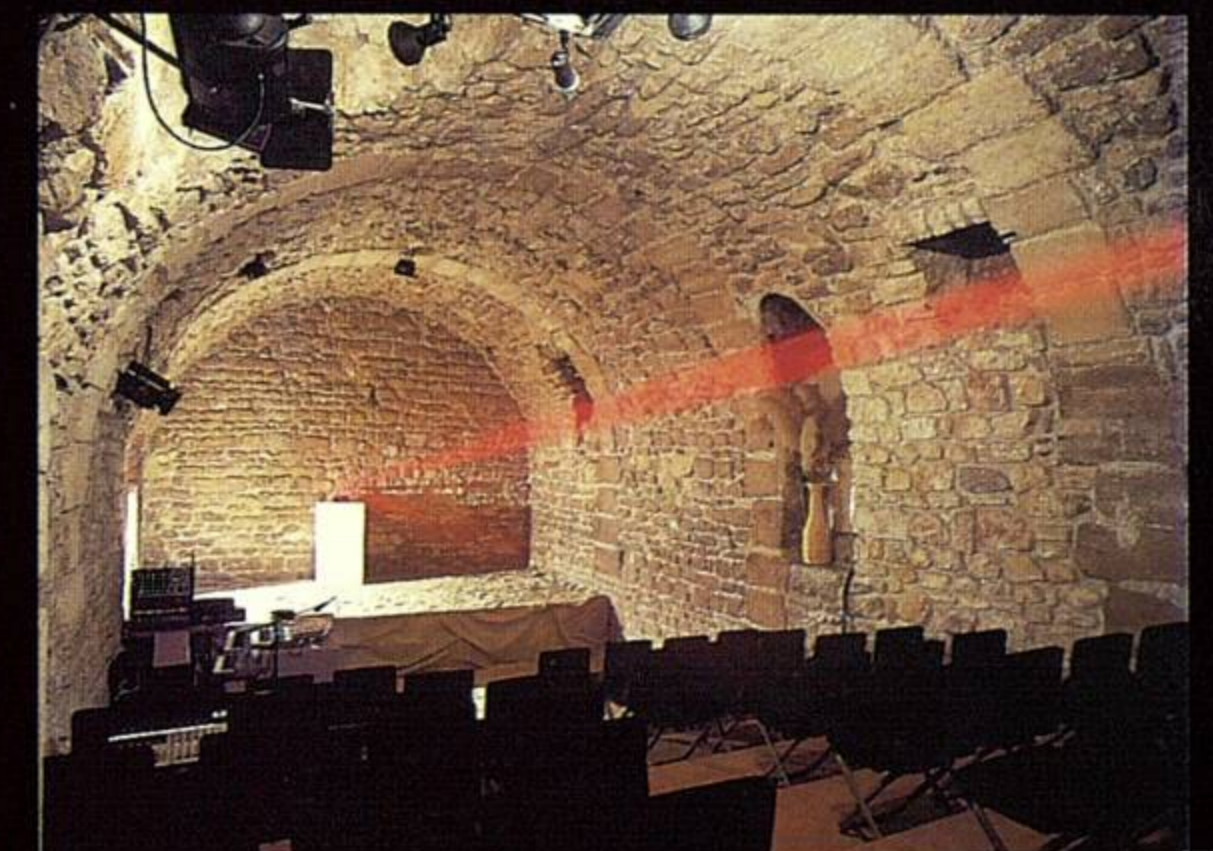

GALERIE DE NESLE

8, rue de Nesle 75006 Paris

EXPO : 43 25 25 41
SALON : 43 29 45 88
RECEPTION : 43 25 25 41
THEATRE : 46 34 61 04
RESTAURANT : 40 51 02 25
FAX : 43 25 00 00

DANS UN SITE DU XVII^e

ACCES :

- Méro : Pont-Neuf
Odéon
- Bus : 24 - 25 - 58 - 70
- RER : Saint-Michel
Les Halles
- Parkings : Ecole de médecine
Rue Mazarine
Place Dauphine