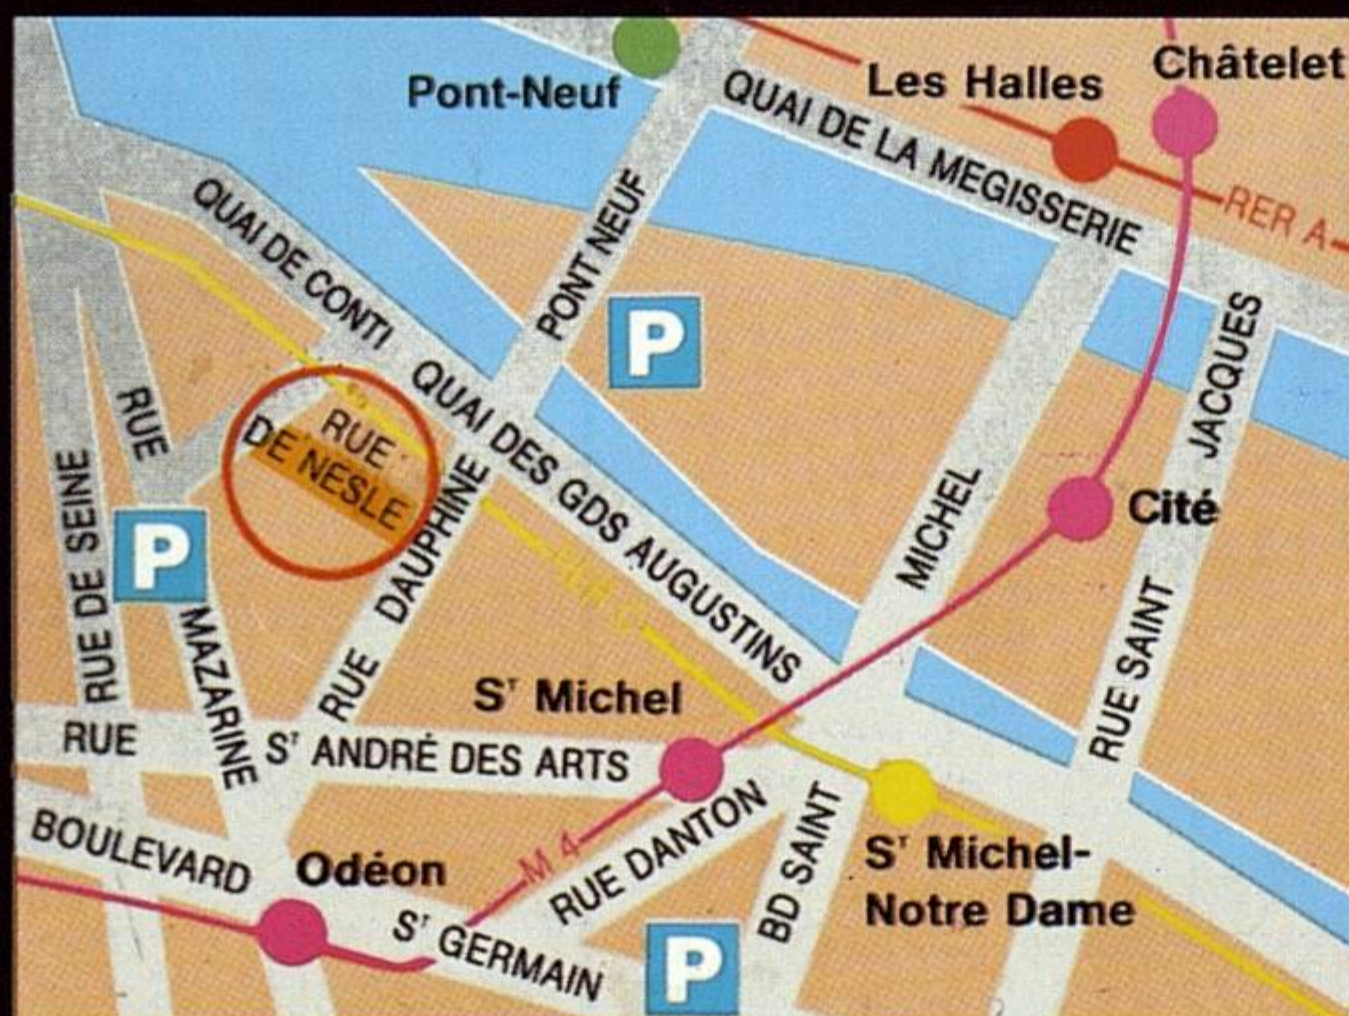

GALERIE DE NESLE

8, rue de Nesle 75006 Paris

EXPO : 43 25 25 41
SALON : 43 29 45 88
RECEPTION : 43 25 25 41
THEATRE : 46 34 61 04
RESTAURANT : 40 51 02 25
FAX : 43 25 00 00

DANS UN SITE DU XVII^e

ACCES :

- Méro : Pont-Neuf
Odéon
- Bus : 24 - 25 - 58 - 70
- RER : Saint-Michel
Les Halles
- Parkings : Ecole de médecine
Rue Mazarine
Place Dauphine