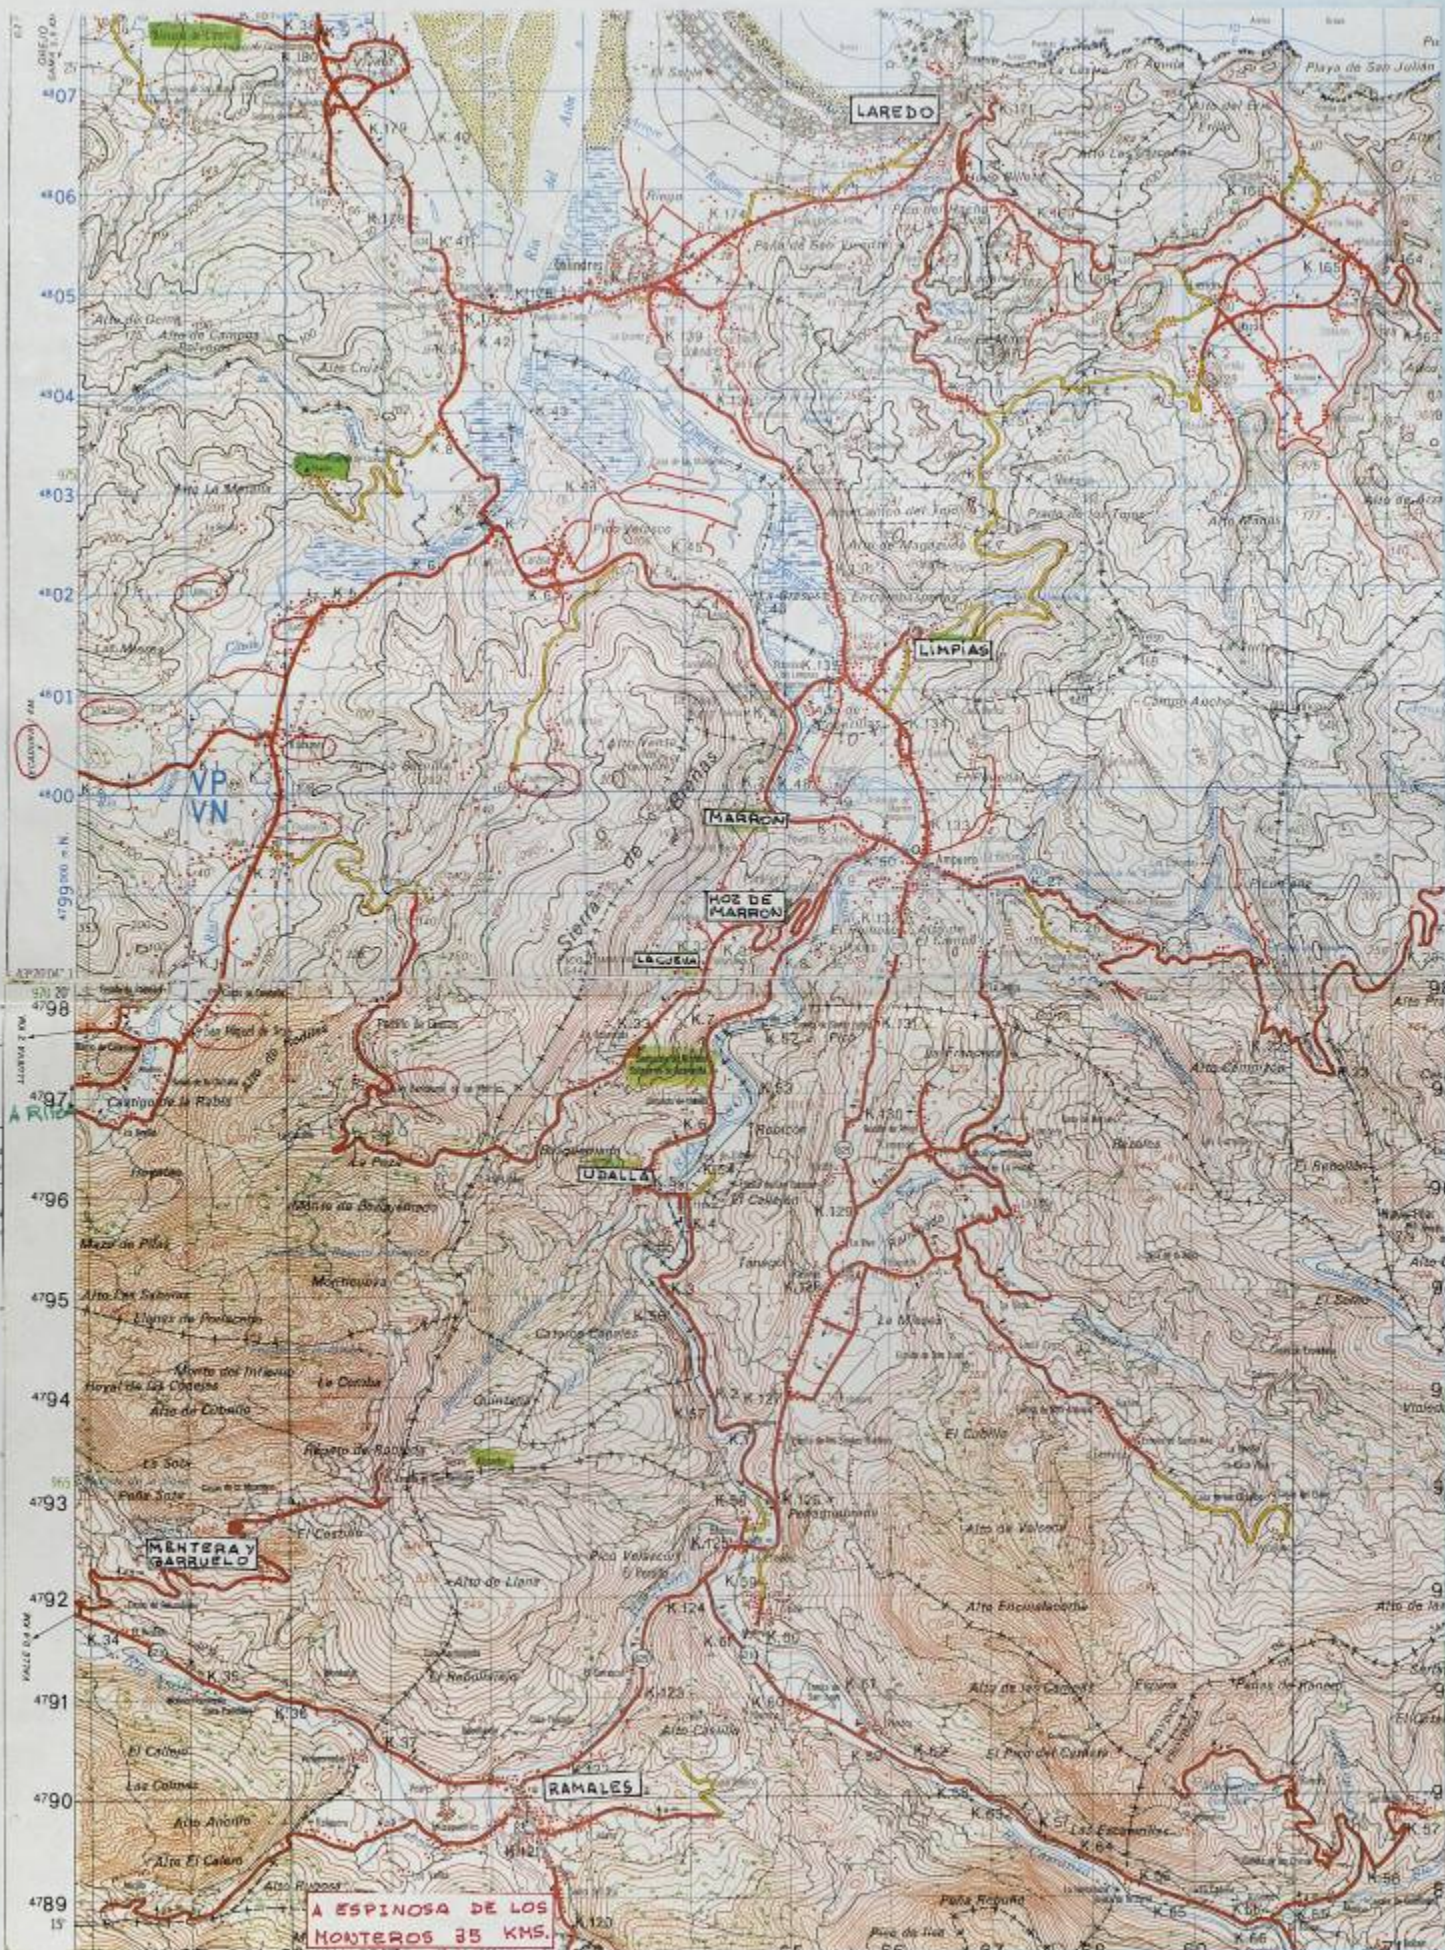

**DISPERSIÓN GEOGRÁFICA**

Está vinculada al río Asón, desde su nacimiento hasta la ría de Limpias. Cuando se extiende hacia el Sur no pasa de Espinosa de los Monteros, a menos de 35 kilómetros de Ramales.

~~2 Regions called A-4  
Region called A-3~~

HOZ DE MARRON  
¿La Casa de Septien?

HOZ DE MARRON  
Parroquia de San Pedro

ESPINOSA DE LOS MONTEROS  
Parr. Sta. María Magdalena

A ESPINOSA DE LOS MONTEROS 35 KMS.