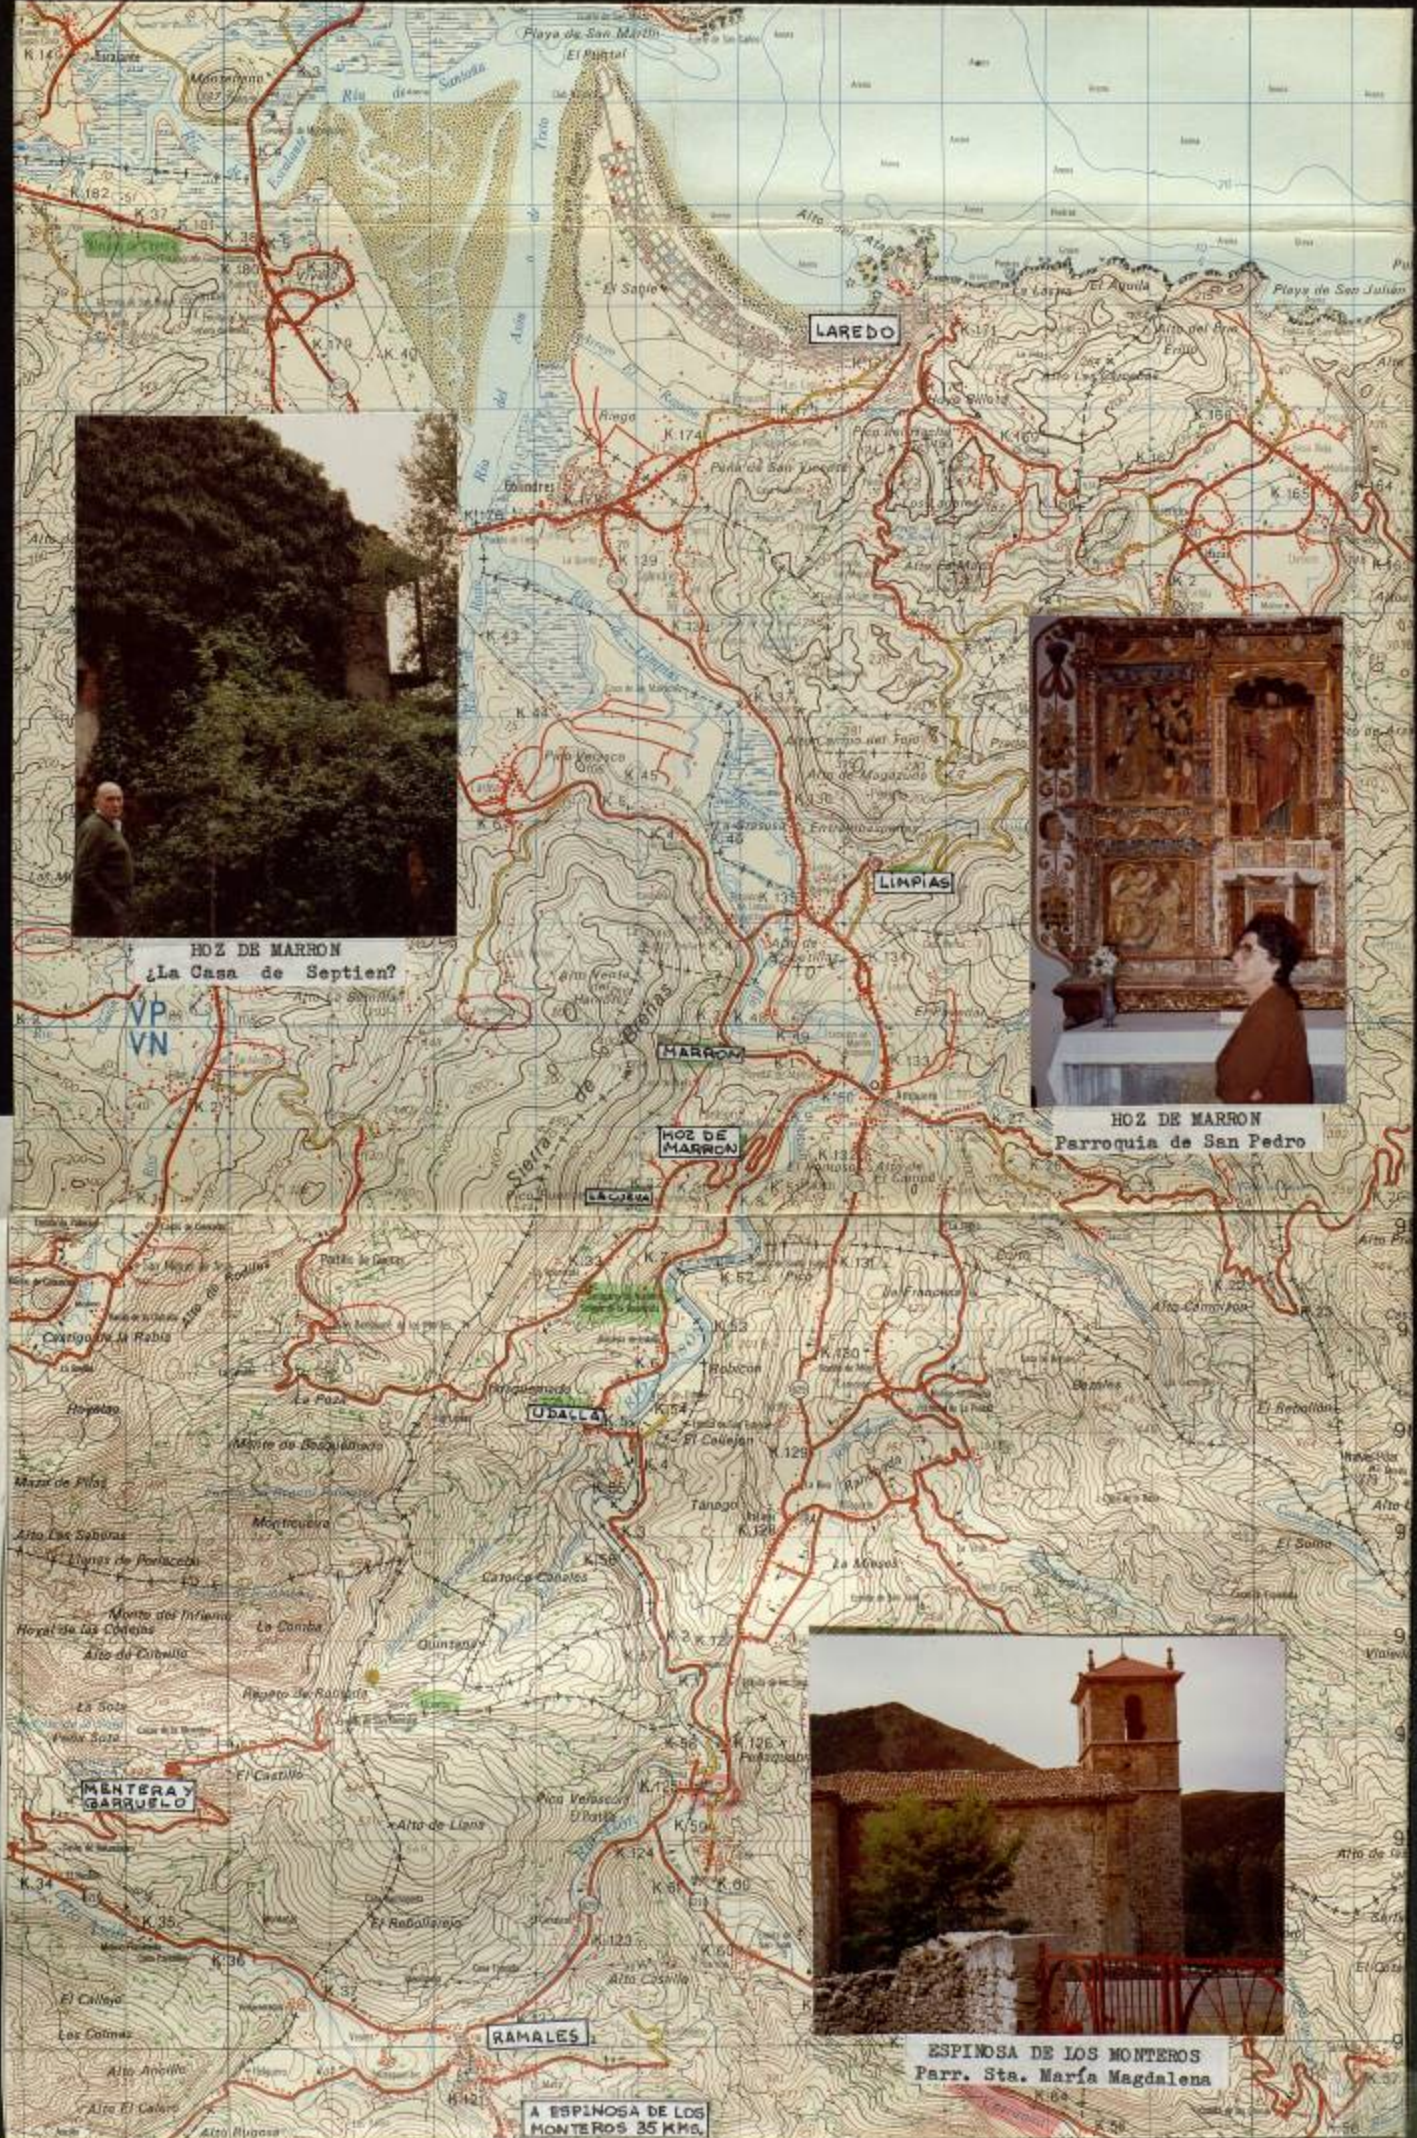

**DISPERSIÓN GEOGRÁFICA**

Está vinculada al río Asón, desde su nacimiento hasta la ría de Limpias. Cuando se extiende hacia el Sur no pasa de Espinosa de los Monteros, a menos de 35 kilómetros de Ramales.

~~2 Regions called A-4  
Region called A-3~~

HOZ DE MARRON  
¿La Casa de Septien?

HOZ DE MARRON  
Parroquia de San Pedro

ESPINOSA DE LOS MONTEROS  
Parr. Sta. María Magdalena

A ESPINOSA DE LOS MONTEROS 35 KMS.